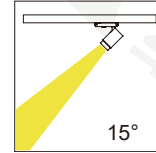

● 黑/Black | ○ 白/White

功能特点：

创新设计，调节角度充足、灵活，小巧精致，功能齐全；
独家开发的照明技术，光效均匀无杂光，可以在柜内或柜外灵活调整射灯的光束角和投射角。
保证 LED 的高刷新频率满足摄像要求，高效的照明，减少能源消耗，提高耐用度，延长使用寿命；实现展品的色彩还原和真实感表达。

产品名称	柜内轨道定焦灯	控制方式
型号	H4051 (H4205)	
输入电压	DC 24V	
光源功率	4.2W	
额定功率	5W	
调光	0-100%	
显色指数	≥90	光学配件
色温	3000K/3500K/4000K	
角度	5°/10°/15°/24°/36°	
外形尺寸	L108×W85×H45mm	
灯体材料	铝合金	
重量	165g	
防护等级	IP20	