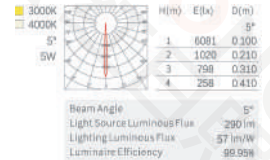

● 黑/Black | ○ 白/White

功能特点：

创新设计，调节角度充足、灵活，小巧精致，功能齐全；
独家开发的照明技术，光效均匀无杂光，可以在柜内或柜外灵活调整射灯的光束角和投射角。
保证 LED 的高刷新频率满足摄像要求，高效的照明，减少能源消耗，提高耐用度，延长使用寿命；实现展品的色彩还原和真实感表达。

产品名称	柜内轨道定焦灯	控制方式
型号	H4051 (H4205)	
输入电压	DC 24V	
光源功率	4.2W	
额定功率	5W	
调光	0-100%	
显色指数	≥90	光学配件
色温	3000K/3500K/4000K	
角度	5°/10°/15°/24°/36°	
外形尺寸	L108×W85×H45mm	
灯体材料	铝合金	
重量	165g	
防护等级	IP20	