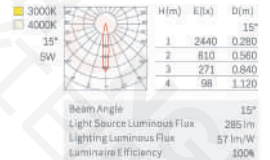

● 黑/Black | ○ 白/White

功能特点：

创新设计，调节角度充足、灵活，小巧精致，功能齐全；
独家开发的照明技术，光效均匀无杂光，可以在柜内或柜外灵活调整射灯的光束角和投射角。
保证 LED 的高刷新频率满足摄像要求，高效的照明，减少能源消耗，提高耐用度，延长使用寿命；实现展品的色彩还原和真实感表达。

产品名称	柜内轨道定焦灯	控制方式
型号	H4051 (H4205)	
输入电压	DC 24V	
光源功率	4.2W	
额定功率	5W	
调光	0-100%	
显色指数	≥90	光学配件
色温	3000K/3500K/4000K	
角度	5°/10°/15°/24°/36°	
外形尺寸	L108×W85×H45mm	
灯体材料	铝合金	
重量	165g	
防护等级	IP20	