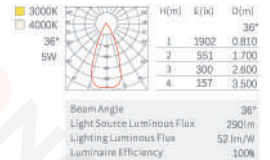

● 黑/Black | ○ 白/White

功能特点：

创新设计，调节角度充足、灵活，小巧精致，功能齐全；
独家开发的照明技术，光效均匀无杂光，可以在柜内或柜外灵活调整射灯的光束角和投射角。
保证 LED 的高刷新频率满足摄像要求，高效的照明，减少能源消耗，提高耐用度，延长使用寿命；实现展品的色彩还原和真实感表达。

产品名称	柜内轨道定焦灯	控制方式
型号	H4051 (H4205)	
输入电压	DC 24V	
光源功率	4.2W	
额定功率	5W	
调光	0-100%	
显色指数	≥90	光学配件
色温	3000K/3500K/4000K	
角度	5°/10°/15°/24°/36°	
外形尺寸	L108×W85×H45mm	
灯体材料	铝合金	
重量	165g	
防护等级	IP20	