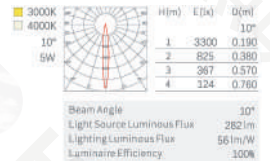

● 黑/Black | ○ 白/White

功能特点：

创新设计，调节角度充足、灵活，小巧精致，功能齐全；
独家开发的照明技术，光效均匀无杂光，可以在柜内或柜外灵活调整射灯的光束角和投射角。
保证 LED 的高刷新频率满足摄像要求，高效的照明，减少能源消耗，提高耐用度，延长使用寿命；实现展品的色彩还原和真实感表达。

产品名称	柜内轨道定焦灯	控制方式
型号	H4051 (H4205)	
输入电压	DC 24V	
光源功率	4.2W	
额定功率	5W	
调光	0-100%	
显色指数	≥90	光学配件
色温	3000K/3500K/4000K	
角度	5°/10°/15°/24°/36°	
外形尺寸	L108×W85×H45mm	
灯体材料	铝合金	
重量	165g	
防护等级	IP20	