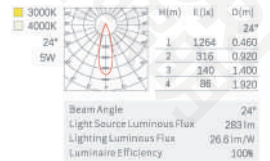

● 黑/Black | ○ 白/White

功能特点：

创新设计，调节角度充足、灵活，小巧精致，功能齐全；
独家开发的照明技术，光效均匀无杂光，可以在柜内或柜外灵活调整射灯的光束角和投射角。
保证 LED 的高刷新频率满足摄像要求，高效的照明，减少能源消耗，提高耐用度，延长使用寿命；实现展品的色彩还原和真实感表达。

产品名称	柜内轨道定焦灯	控制方式
型号	H4051 (H4205)	
输入电压	DC 24V	
光源功率	4.2W	
额定功率	5W	
调光	0-100%	
显色指数	≥90	光学配件
色温	3000K/3500K/4000K	
角度	5°/10°/15°/24°/36°	
外形尺寸	L108×W85×H45mm	
灯体材料	铝合金	
重量	165g	
防护等级	IP20	