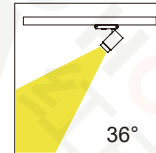

● 黑/Black | ○ 白/White

功能特点：

创新设计，调节角度充足、灵活，小巧精致，功能齐全；
独家开发的照明技术，光效均匀无杂光，可以在柜内或柜外灵活调整射灯的光束角和投射角。
保证 LED 的高刷新频率满足摄像要求，高效的照明，减少能源消耗，提高耐用度，延长使用寿命；实现展品的色彩还原和真实感表达。

产品名称	柜内轨道定焦灯	控制方式
型号	H4051 (H4205)	
输入电压	DC 24V	
光源功率	4.2W	
额定功率	5W	
调光	0-100%	
显色指数	≥90	光学配件
色温	3000K/3500K/4000K	
角度	5°/10°/15°/24°/36°	
外形尺寸	L108×W85×H45mm	
灯体材料	铝合金	
重量	165g	
防护等级	IP20	