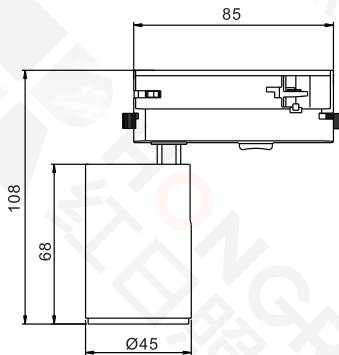

● 黑/Black | ○ 白/White

功能特点：

创新设计，调节角度充足、灵活，小巧精致，功能齐全；
独家开发的照明技术，光效均匀无杂光，可以在柜内或柜外灵活调整射灯的光束角和投射角。
保证 LED 的高刷新频率满足摄像要求，高效的照明，减少能源消耗，提高耐用度，延长使用寿命；实现展品的色彩还原和真实感表达。

产品名称	柜内轨道定焦灯	控制方式
型号	H4051 (H4205)	
输入电压	DC 24V	
光源功率	4.2W	
额定功率	5W	
调光	0-100%	
显色指数	≥90	光学配件
色温	3000K/3500K/4000K	
角度	5°/10°/15°/24°/36°	
外形尺寸	L108×W85×H45mm	
灯体材料	铝合金	
重量	165g	
防护等级	IP20	