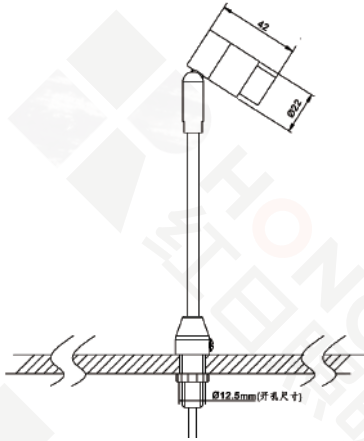

● 黑/Black | ○ 白/White | ● 银/Silver

功能特点：

创新设计，前面调焦，调节角度充足、灵活，小巧精致，功能齐全；

独家开发的照明技术，光效均匀无杂光，可以在柜内或柜外灵活调整射灯的光束角和投射角。

保证 LED 的高刷新频率满足摄像要求，高效的照明，减少能源消耗，提高耐用度，延长使用寿命；实现展品的色彩还原和真实感表达。

产品名称	柜内立杆变焦灯	控制方式
型号	H2032	
输入	DC 12V 外置恒流源	
光源功率	2.1W	
额定功率	3W	
防护等级	IP20	
显色指数	≥95	
色温	3000K/3500K/4000K	
角度	15°-45°	
外形尺寸	Φ22×H250mm (高度可定制)	
开孔尺寸	Φ12.5mm	
灯体材料	铝合金	